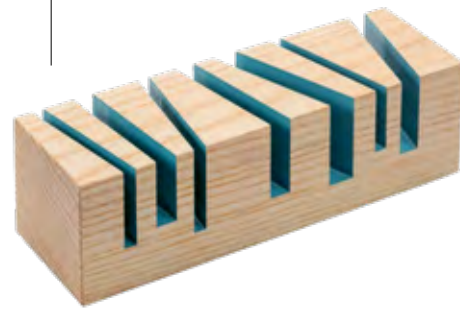

### ZEROWASTE

LastSwab ist ein wiederverwendbares Wattestäbchen. Es ist eine nachhaltige und ökologische Alternative zum klassischen Wattestäbchen. Es wurde geschaffen, um den Einsatz von Einwegprodukten zu reduzieren, die allzu oft in unseren Ozeanen und Seen landen. [thelovelychickpea.ch](http://thelovelychickpea.ch)

### ABLAGE UND ORDNUNGSSYSTEM

Für Tisch oder Regalbord: CUTS besteht aus einem Block aus Braunesche, der, versehen mit verschiedenen Trennschnitten unterschiedlicher Breite und in verschiedenen Winkelstellungen, für Ordnung sorgt. Die Unterseite des nützlichen und schmuckvollen Objekts besitzt eine Filzfläche. [manufactum.ch](http://manufactum.ch)